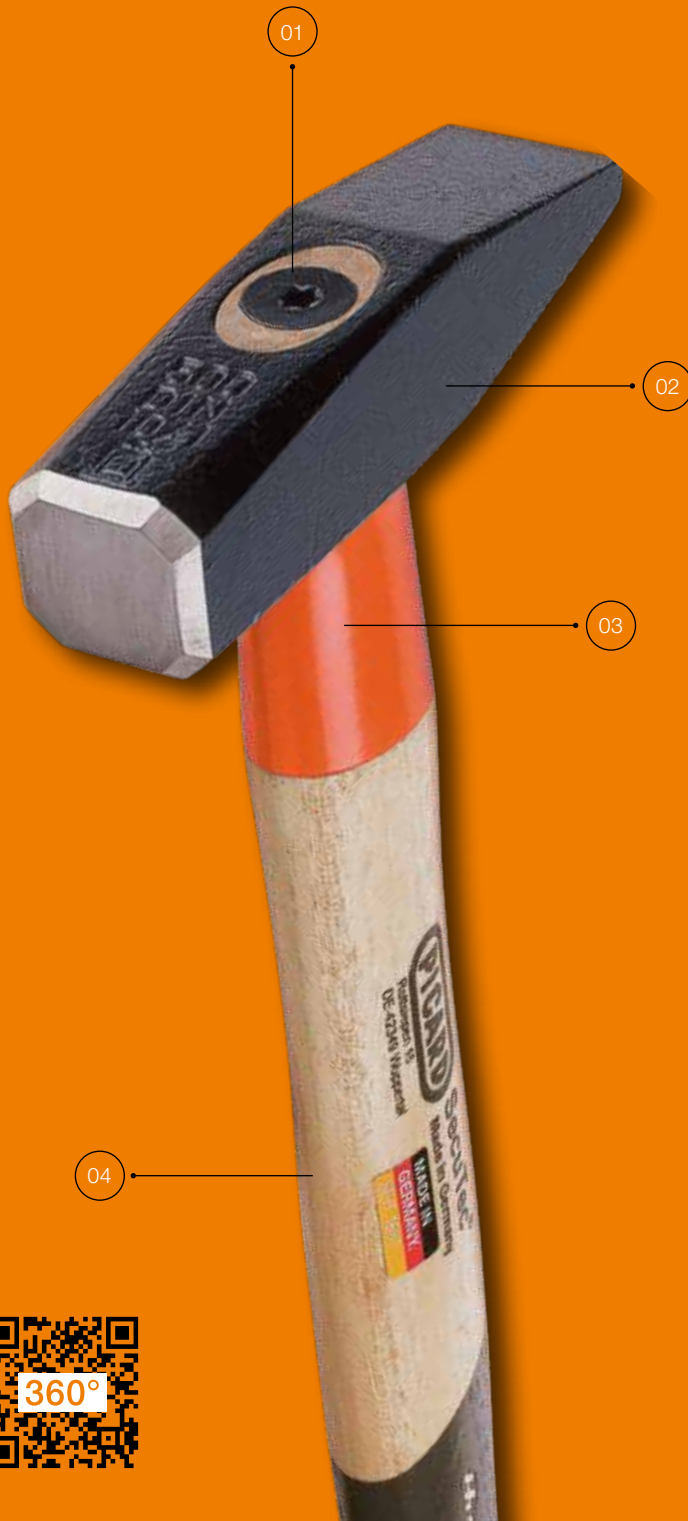

PICARD SecuTec® hamers zijn verkrijgbaar als bankhamers (Franse vorm), ingenieurshamers en mokers met fijn gesorteerde kopgewichten. De stelen zijn ook bijzonder verkrijgbaar als reserveonderdeel.

VEILIGHEID BOVEN ALLES: DE DETAILS

01_Wigschroef

De wigschroef zorgt voor een veel veiligere verbinding tussen kop en steel dan ringwiggen of andere systemen. Het voorkomt effectief dat de hamerkop wegvliegt. Omdat er geen onderdelen uit de kop steken, kan het gereedschap op de hamerkop worden geplaatst.

02_PICARD-Kwaliteitsstaal

Het staal is hoger gelegeerd dan de DIN-norm voorschrijft. Dit zorgt voor een langere levensduur van de rand en de gehele hamer.

03_Beschermhuls

De beschermhuls biedt maximale bescherming tegen een breuk van de steel in geval van missers en verhoogt de buigsterkte door de schuine stabilisatiekraag die rondom bevestigd is.

04_Hickory-steel

Hickoryhout is trillingsdempend, uiterst flexibel en duurzaam. Vergelijken met standaard essenhouten stelen heeft hickory een drie- tot viermaal hogere belastingszekerheid. De langvezelige houtstructuur houdt de steel bij elkaar, zelfs als deze beschadigd is – voor nog meer veiligheid in het geval van een gebroken steel. De hamerkop kan niet wegvliegen, zelfs niet als de houten steel verouderd.