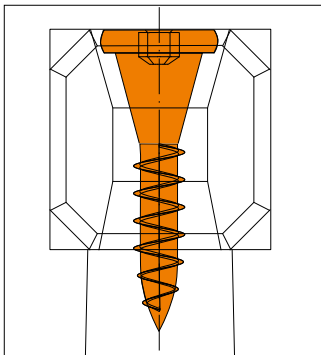

### 01\_Wigschroef

De wigschroef zorgt voor een veel veiligere verbinding tussen kop en steel dan ringwiggen of andere systemen. Het voorkomt effectief dat de hamerkop wegvliegt. Omdat er geen onderdelen uit de kop steken, kan het gereedschap op de hamerkop worden geplaatst.

### 02\_PICARD-Kwaliteitsstaal

Het staal is hoger gelegeerd dan de DIN-norm voorschrijft. Dit zorgt voor een langere levensduur van de rand en de gehele hamer.

Geniale constructie: de diameter van het oog is kleiner dan de wigschroef waardoor de hamerkop niet kan wegvliegen.

De breek- en versplinteringstesten werden uitgevoerd door de (VPA) Onderzoeks en testcentrum in Remscheid - met een overtuigend resultaat: De grens ligt duidelijk boven de DIN-specificaties.