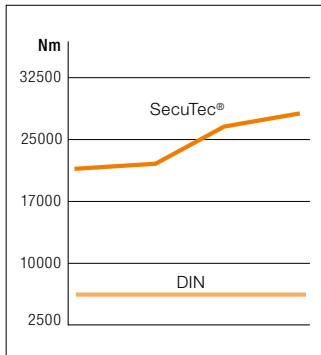

Geniale constructie: de diameter van het oog is kleiner dan de wigschroef waardoor de hamerkop niet kan wegvliegen.

De breek- en versplinteringstesten werden uitgevoerd door de (VPA) Onderzoeks en testcentrum in Remscheid - met een overtuigend resultaat: De grens ligt duidelijk boven de DIN-specificaties.